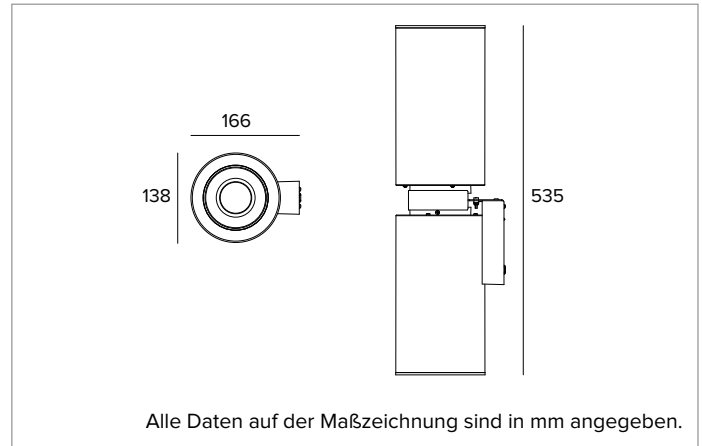

## Wandleuchte für LED-Leuchtmittel mit direkt/indirekter Lichtemission

		3500K	H(m)	D(m)	Emax(lx)
		Ra90		75°	
		Fixture Power	26W	1	1.52 750
		Source Flux	3534lm	2	3.04 188
		Fixture Flux	1962lm	3	4.57 83
		Efficacy	75lm/W	4	6.09 47
TS1541	I <sub>max</sub> =241cd/klm	I <sub>max</sub>	852cd	5	7.61 30